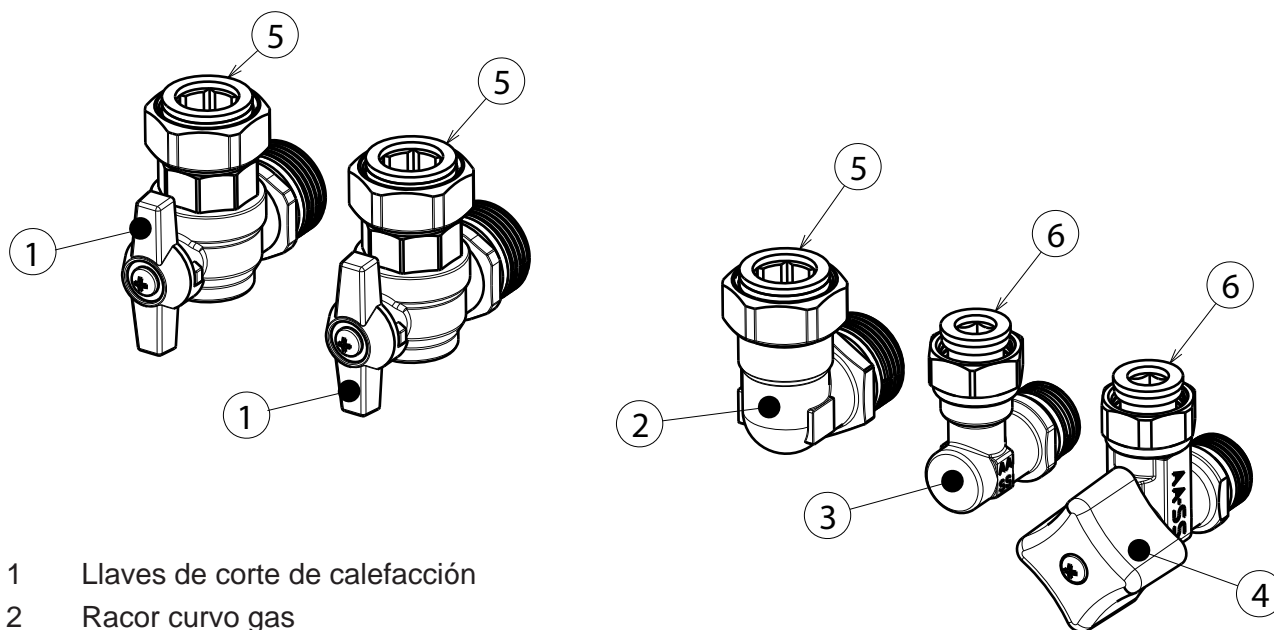

## KIT CONEXIONES HIDRÁULICAS

- 1 Llaves de corte de calefacción
- 2 Racor curvo gas
- 3 Racor curvo salida agua caliente sanitaria
- 4 Llave de corte entrada agua fría
- 5 Juntas de 3/4"
- 6 Juntas de 1/2"