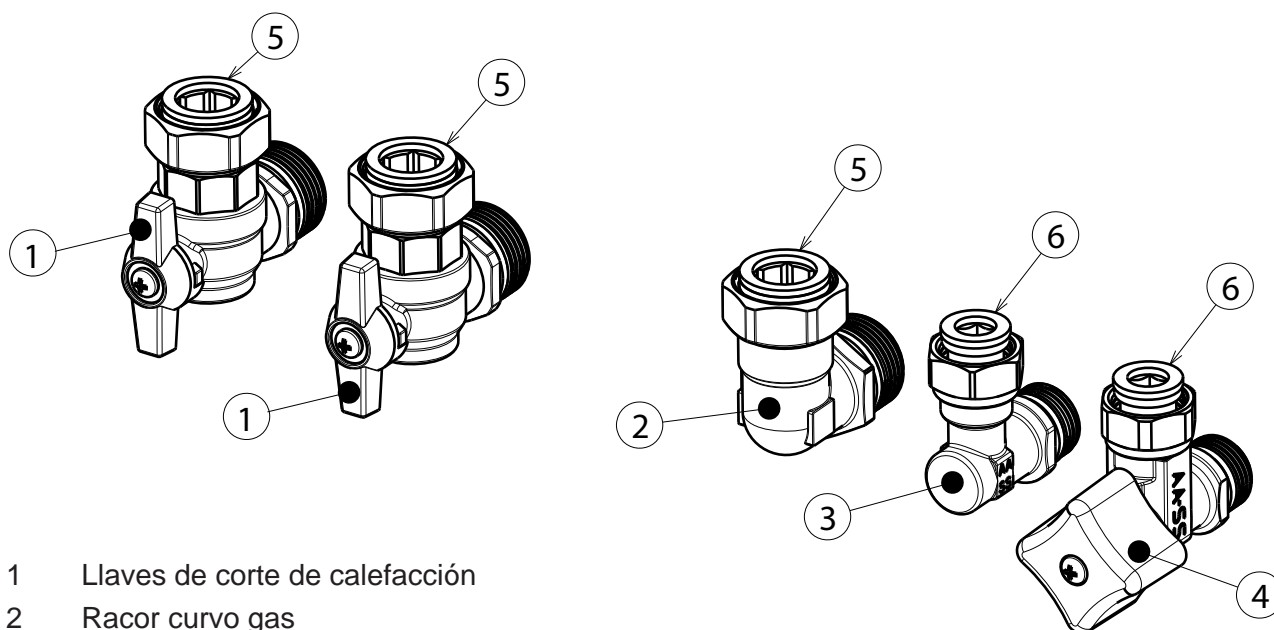

## KIT CONEXIONES HIDRÁULICAS

- 1 Llaves de corte de calefacción
- 2 Racor curvo gas
- 3 Racor curvo salida agua caliente sanitaria
- 4 Llave de corte entrada agua fría
- 5 Juntas de 3/4"
- 6 Juntas de 1/2"